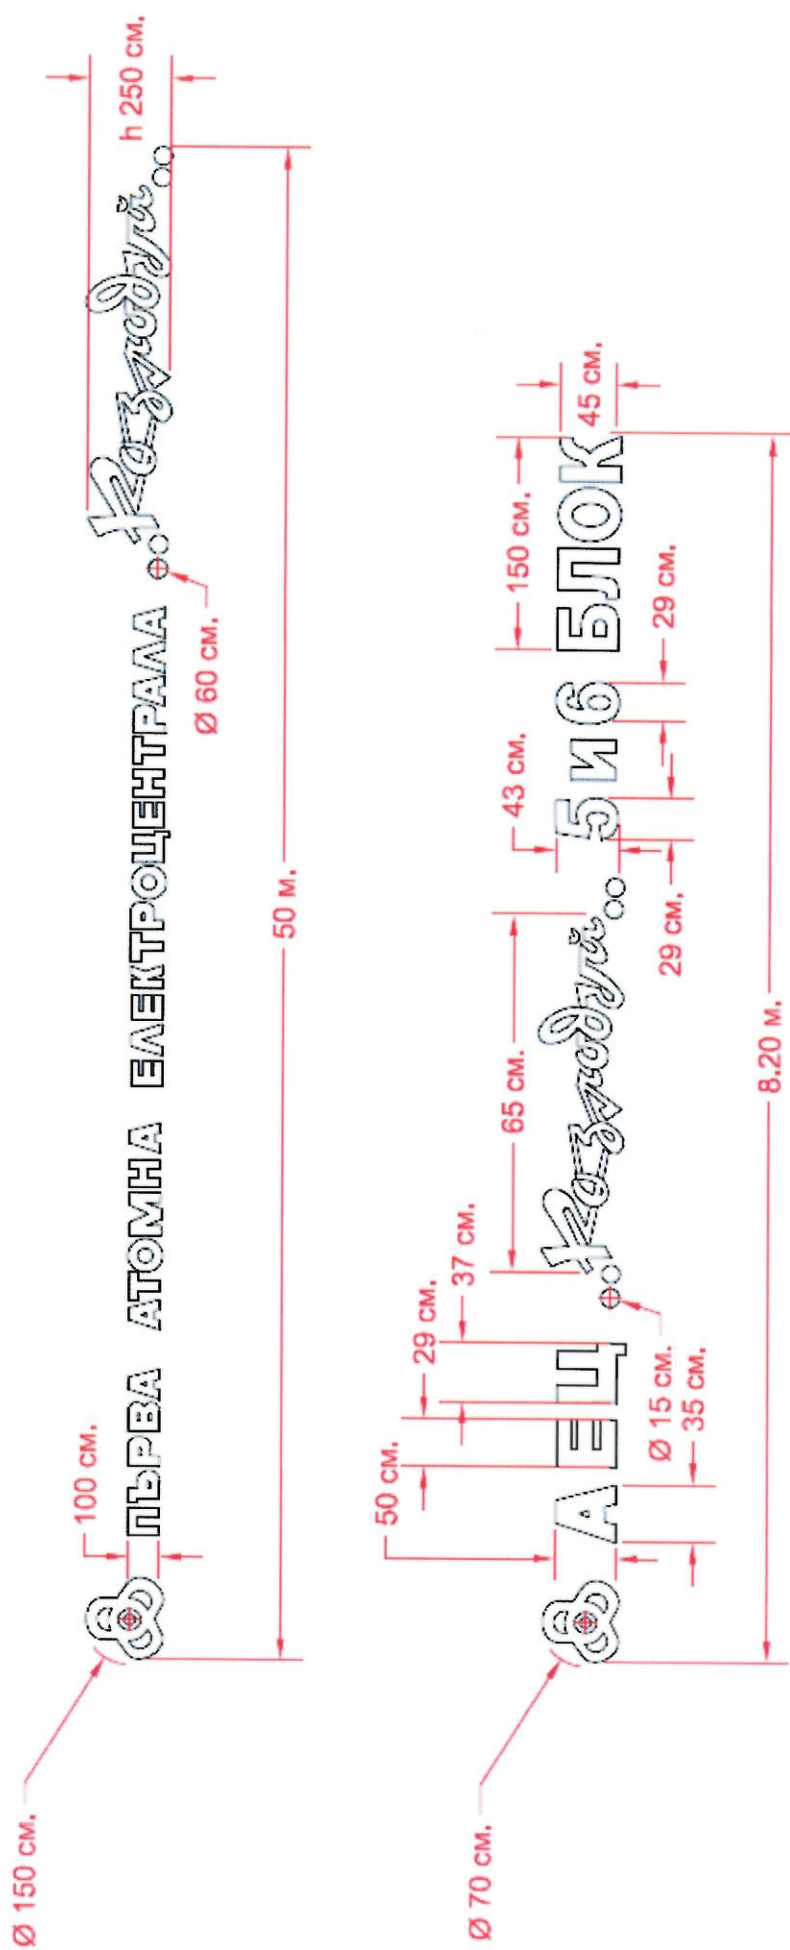

Разград

ПЪРВА АТОМНА ЕЛЕКТРОЦЕНТРАЛА

Главен портал 5-6 (ЕП-2)

АЕЦ "Росэнергоатом" 5 и 6 БЛОК

13.35
0.14 µSv/h
18 °C, 2.6 m/s

ИЕЦ КОЗЛОДИН
КОЗЛОДИН СП

ИЕЦ КОЗЛОДИН
КОЗЛОДИН СП

Козлодуй 5 и 6 блок

ИЕЦ КОЗЛОДИН
КОЗЛОДИН СП

Съществуващи надписи на главен портал 1-4 и на главен портал 5-6 (ЕП-2)

ИЦ - стар надпис, демонтиран

Приложение №3

ИЦ - стар надпис, демонтиран

ИЦ - нова фасада

ИЦ - нова фасада

За цвят на нов надпис