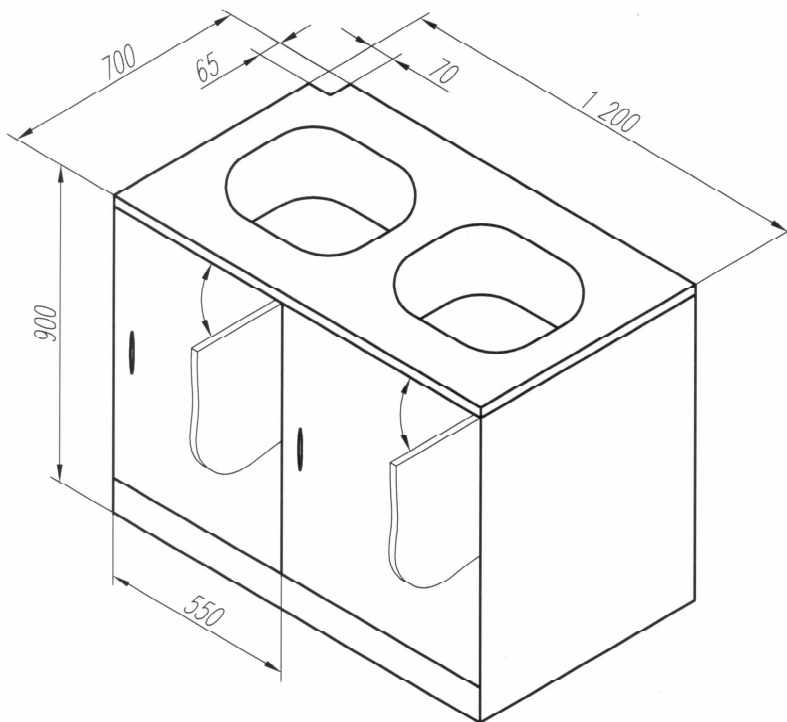

Разработено : от "АЕЦ Козлодуй" ЕАД
 Собственост : на "АЕЦ Козлодуй" ЕАД

шкаф мивка – поз. 1

Съгласувал:

/Р-л [Redacted Signature Box] /Р-л [Redacted Signature Box] ка/

Размерите са в милиметри

				Мащаб 1:20	Маса	
				Лист 3/5	Схема на пом. XB 105 и разположение на хим. оборудване	
Изм.	Опис	Подпис	Дата	"АЕЦ Козлодуй" ЕАД		23.30.ВХР.00.РІР.5615.00.00
Разр.	[Redacted]		02.23			
Пров.	[Redacted]		02.23			
Норм.						