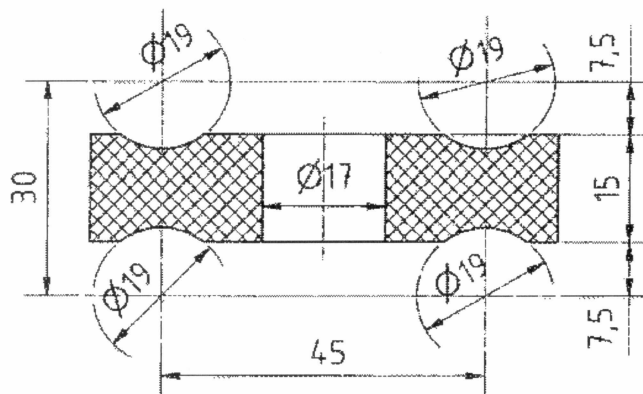

A-A (1:1)

Съгласува: 
Гл. м-к "ОИ К-Р"
/Б. Чорбаджиев/

Съгласува: 
Р-и гр. "ТВ"
/Ст. Стефанов/

				Мащаб 1:1	Маса		Текстолит маслоустойчив
				Лист	Разделител		
Иск.	Опис	Подпис	Дата	"АЕЦ Козлодуй" ЕАД		23.36.ТО.QF.РПР.5774.00.01	
Черт.	Димитар Савинев		22.23				