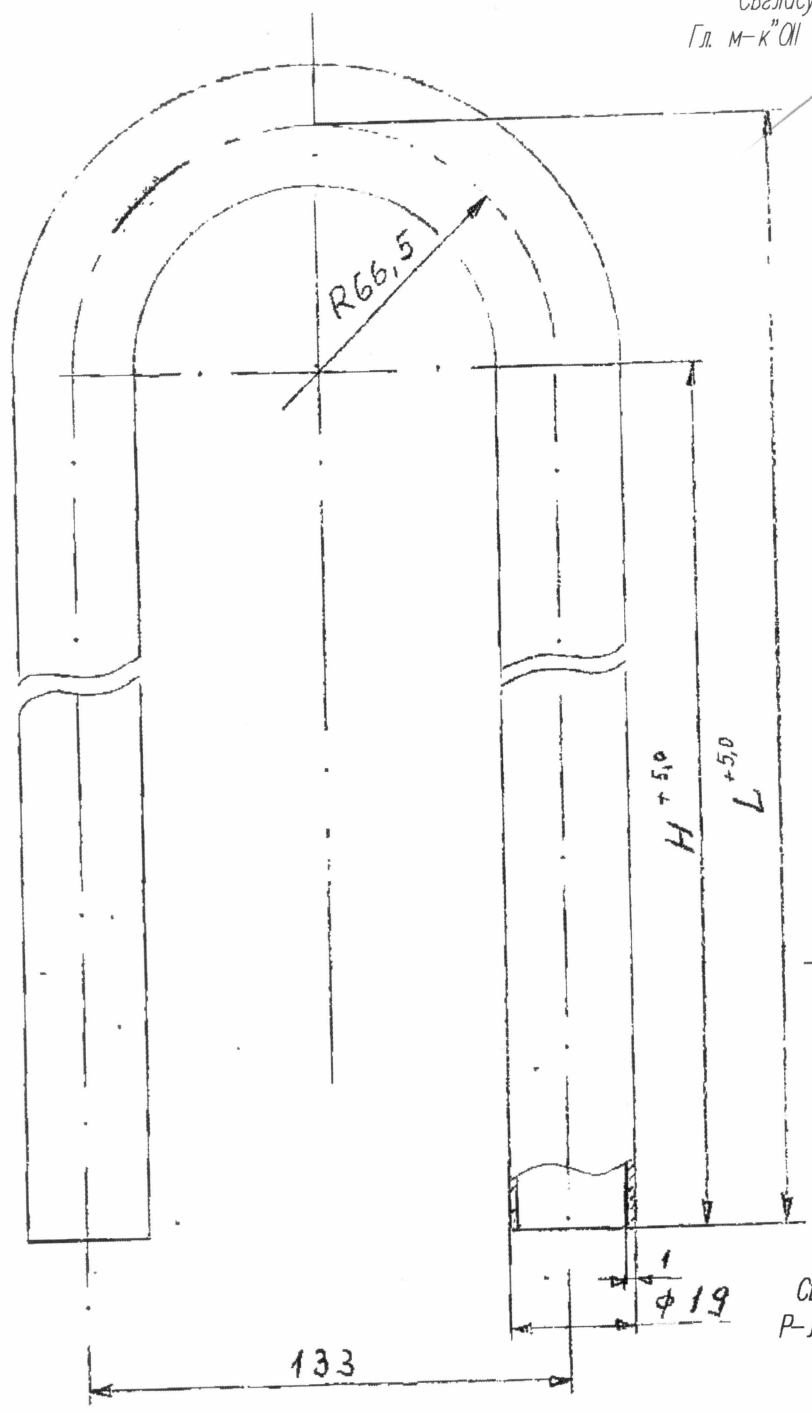

Съгласувал :  
 Гл. м-к "ОИ к-р" :  
 /Б. Чорбаджиев/

Съгласувал :  
 Р-л гр. "ТВ" :  
 /Ст. Стефанов/

ЧАРТЕЖ №	РАЗМЕРИ (ММ)			ТЕЖЛО (КГ)		БР.
	H	L	L разг.	едик.	общо	
23.30.ТО.ВС.РПР.5773.01.03.03	488,5	555	1186	0,60	115,9	12
23.30.ТО.ВС.РПР.5773.01.03.04	358,5	425	926	0,47	15,0	2

				Масаб	Маса		СИ-ДНРНО70(Н095) EN12449
				Лист	Тръба огъната φ19x1		
Изм.	Опис	Подпис	Дата	"АЕЦ Козлодуй" ЕАД			23.30.ТО.ВС.РПР.5773.01.03.03
Черт.	Димитър Стоянов		12.23				